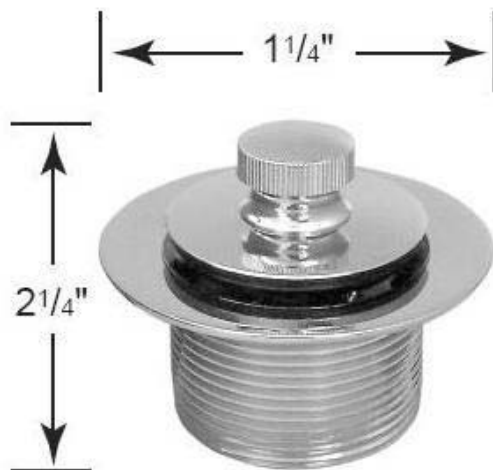

# Lift & Turn

Brass - 1-1/2" IPS Standard Thread

**Part Number 591001**

**MB**

**MICHIGAN BRASS**

Phone: (616) 842-2810 - Fax: (888) 285-9659 or (616) 842-9050 - Email: [mail@michiganbrass.com](mailto:mail@michiganbrass.com)