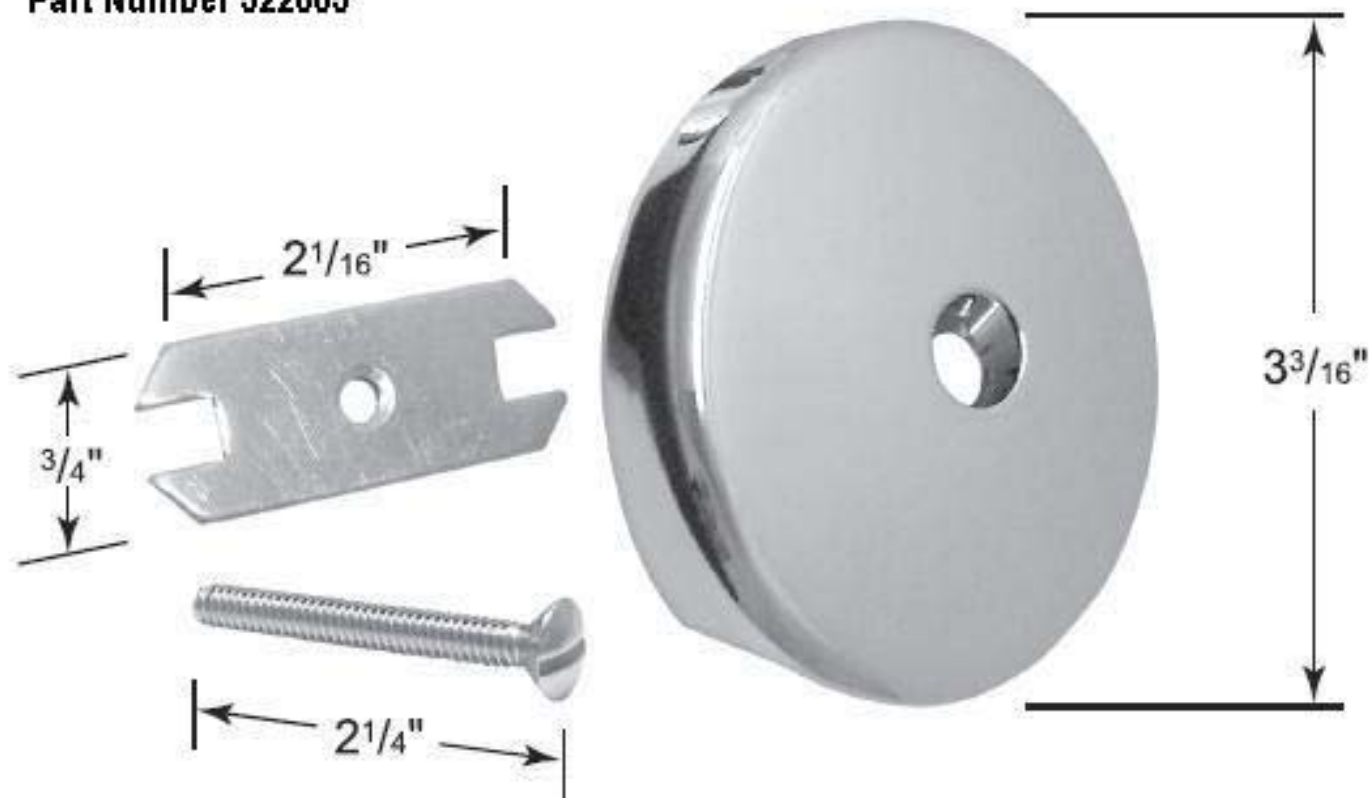

Part Number 522005

**MB**

**MICHIGAN BRASS**

Phone: (616) 842-2810 - Fax: (888) 285-9659 or (616) 842-9050 - Email: [mail@michiganbrass.com](mailto:mail@michiganbrass.com)