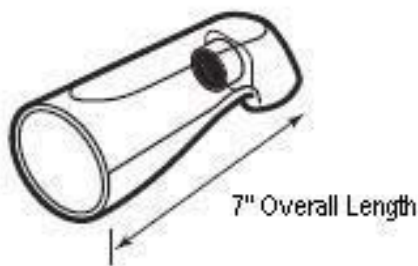

2 1/2"

7"

1 1/2"

6 1/4" Max.
Nipple Length

Part Number 512321

MB

MICHIGAN BRASS

Phone: (616) 842-2810 - Fax: (888) 285-9659 or (616) 842-9050 - Email: mail@michiganbrass.com