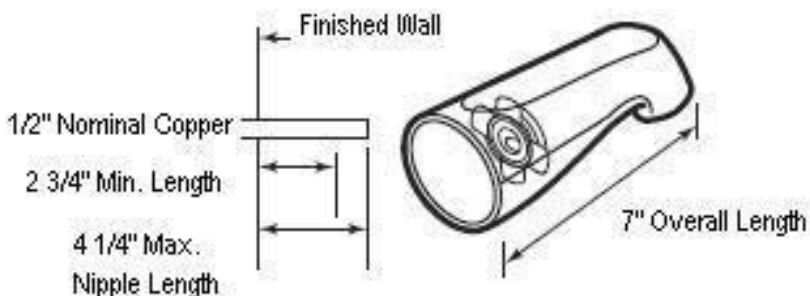

2 1/2"

1 1/2"

7"

Part Number 511301

MB

MICHIGAN BRASS

Phone: (616) 842-2810 - Fax: (888) 285-9659 or (616) 842-9050 - Email: mail@michiganbrass.com