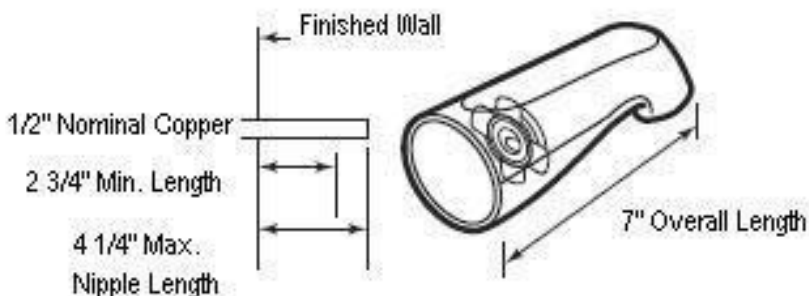

2 1/2"

Part Number 511201

MB

MICHIGAN BRASS

Phone: (616) 842-2810 - Fax: (888) 285-9659 or (616) 842-9050 - Email: mail@michiganbrass.com